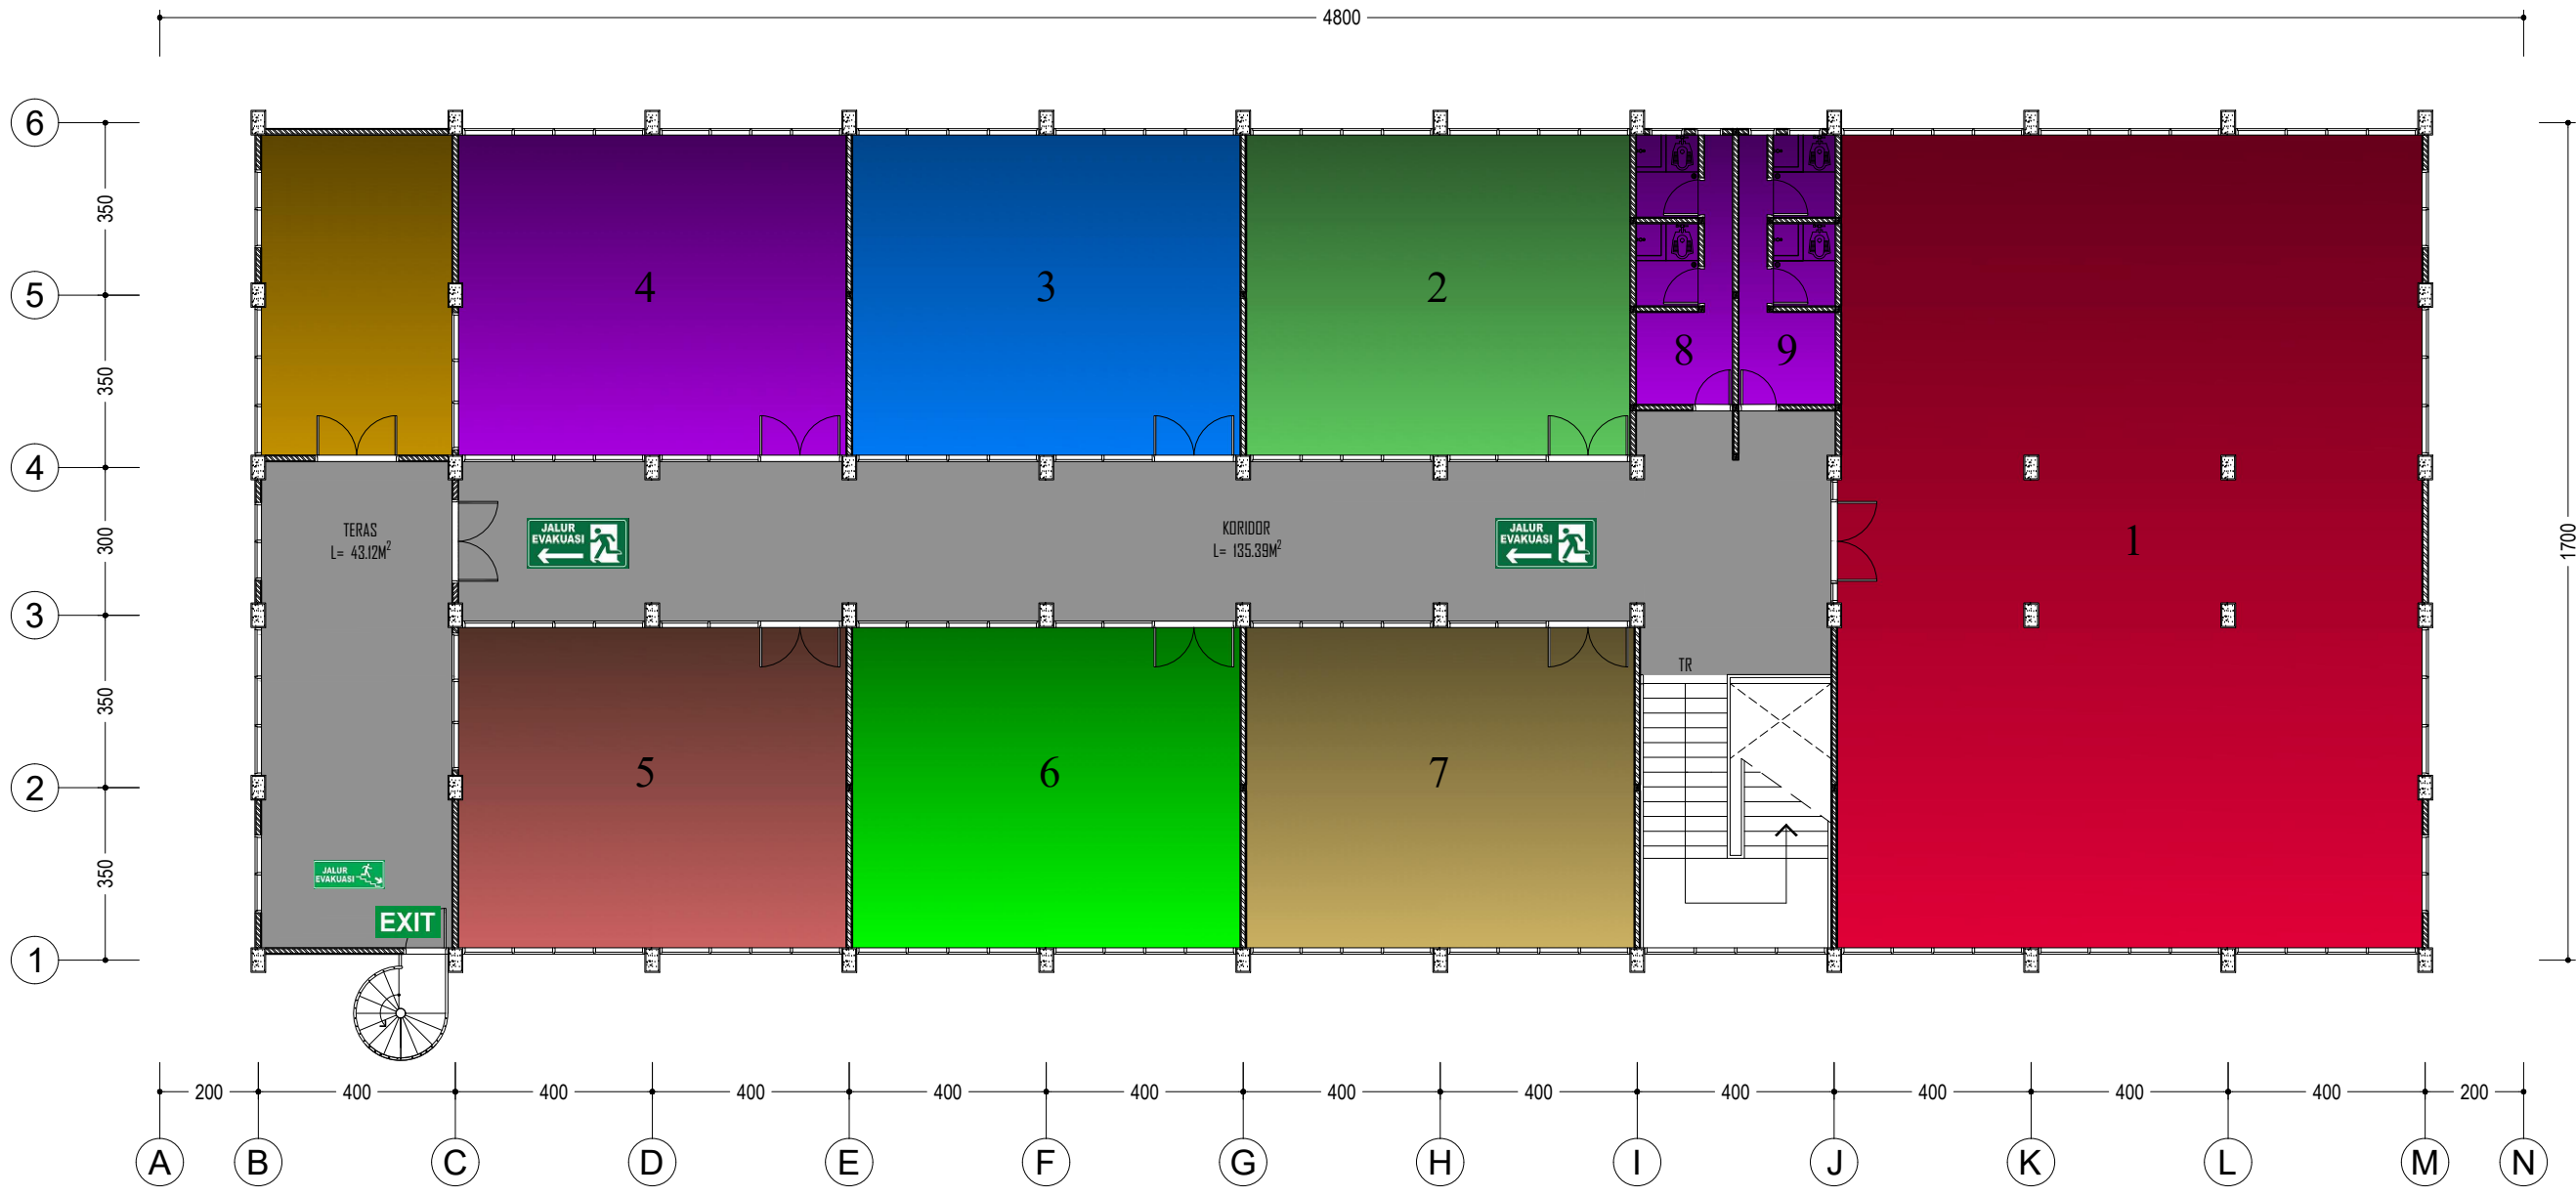

LUAS GEDUNG : 748,00 m²

NO	KODE RUJANGAN	NAMA RUANG	LUAS RUJANGAN
1	R.23.01.001	Himpunan Mahasiswa Elektro	12,23 m ²
2	R.23.01.002	Laboratorium Pembelajaran Multimedia	77,15 m ²
3	R.23.01.003	Laboratorium Instrumentasi dan Sistem Kendali	77,19 m ²
4	R.23.01.004	Laboratorium Sinyal Dan Sistim	77,05 m ²
5	R.23.01.005	Laboratorium Mesin - Mesin Listrik dan Elektronika Daya	76,50 m ²
6	R.23.01.006	Laboratorium Pembangkit Energi Listrik	76,64 m ²
7	R.23.01.007	Laboratorium Proteksi dan Distribusi	77,15m ²
8	R.23.01.008	Himpunan Mahasiswa Elektro	12,24 m ²
9		Toilet Pria	9,64 m ²
10		Toilet Wanita	9,64 m ²

DENAH GEDUNG LABORATORIUM TEKNIK ELEKTRO 4
LANTAI 1
SKALA 1 : 150

LUAS GEDUNG : 748,00 m²

NO	KODE RUJANGAN	NAMA RUANG	LUAS RUJANGAN
1	R.23.02.001	Laboratorium Dasar Komputer	77,50 m ²
2	R.23.02.002	Laboratorium Sistem Robotika	77,50 m ²
3	R.23.02.003	Ruang Kuliah 24 TE	50,54 m ²
4	R.23.02.004	Ruang Kuliah 25 TE	51,09 m ²
5	R.23.02.005	Ruang Kuliah 26 TE	51,05 m ²
6	R.23.02.006	Ruang Kuliah 27 TE	51,05 m ²
7	R.23.02.007	Ruang Kuliah 28 TE	51,09 m ²
8	R.23.02.008	Ruang Kuliah 29 TE	51,09 m ²
9		Toilet Pria	9,64 m ²
10		Toilet Wanita	9,64 m ²

DENAH GEDUNG LABORATORIUM TEKNIK ELEKTRO 4
LANTAI 2
SKALA 1 : 150

LUAS GEDUNG : 748,00 m²

NO	KODE RUJANGAN	NAMA RUANG	LUAS RUJANGAN
1	R.23.03.001	Aula Himpunan Mahasiswa Elektro	194,39 m ²
2	R.23.03.002	Ruang Kuliah 30 TE	50,54 m ²
3	R.23.03.003	Ruang Kuliah 31 TE	51,09 m ²
4	R.23.03.004	Ruang Modul Tugas Akhir	51,09 m ²
5	R.23.03.005	Ruang Kuliah 32 TE	51,05 m ²
6	R.23.03.006	Ruang Kuliah 33 TE	51,09 m ²
7	R.23.03.007	Ruang Kuliah 34 TE	51,09 m ²
8		Toilet Pria	9,64 m ²
9		Toilet Wanita	9,64 m ²

DENAH GEDUNG LABORATORIUM TEKNIK ELEKTRO 4
LANTAI 3
SKALA 1 : 150