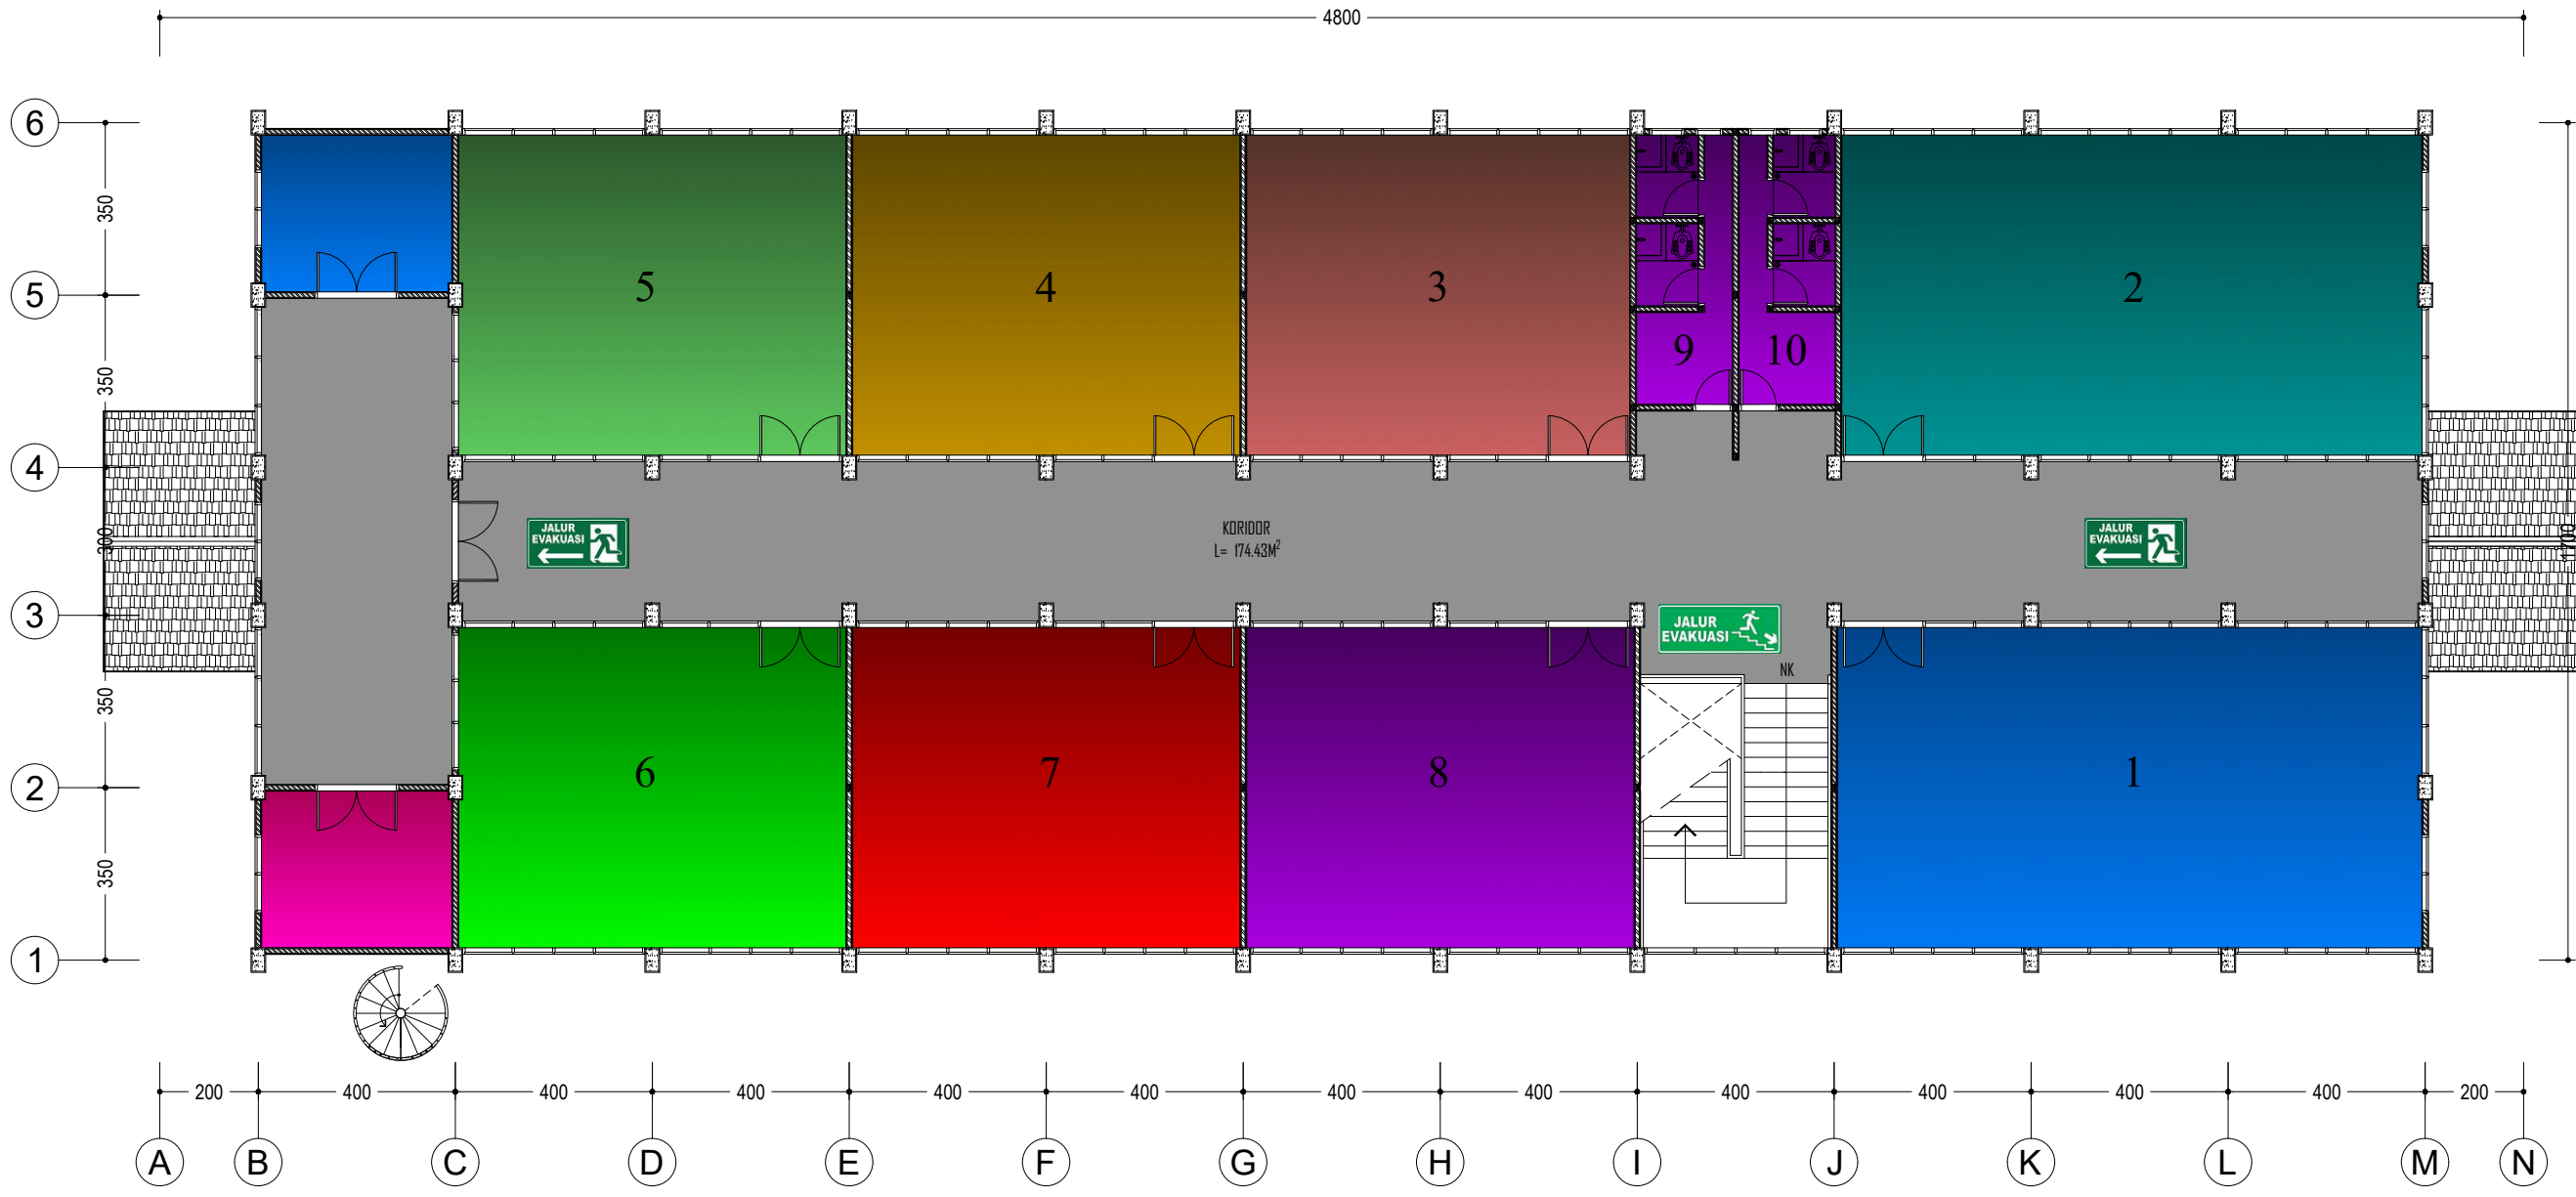

LUAS GEDUNG : 748,00 m²

NO	KODE RUJANGAN	NAMA RUANG	LUAS RUJANGAN
1	R.23.01.001	Himpunan Mahasiswa Elektro	12,23 m ²
2	R.23.01.002	Laboratorium Pembelajaran Multimedia	77,15 m ²
3	R.23.01.003	Laboratorium Instrumentasi dan Sistem Kendali	77,19 m ²
4	R.23.01.004	Laboratorium Sinyal Dan Sistim	77,05 m ²
5	R.23.01.005	Laboratorium Mesin - Mesin Listrik dan Elektronika Daya	76,50 m ²
6	R.23.01.006	Laboratorium Pembangkit Energi Listrik	76,64 m ²
7	R.23.01.007	Laboratorium Proteksi dan Distribusi	77,15m ²
8	R.23.01.008	Himpunan Mahasiswa Elektro	12,24 m ²
9		Toilet Pria	9,64 m ²
10		Toilet Wanita	9,64 m ²

DENAH GEDUNG LABORATORIUM TEKNIK ELEKTRO 4
LANTAI 1
SKALA 1 : 150

LUAS GEDUNG : 748,00 m²

NO	KODE RUJANGAN	NAMA RUANG	LUAS RUJANGAN
1	R.23.02.001	Laboratorium Dasar Komputer	77,50 m ²
2	R.23.02.002	Laboratorium Sistem Robotika	77,50 m ²
3	R.23.02.003	Ruang Kuliah 24 TE	50,54 m ²
4	R.23.02.004	Ruang Kuliah 25 TE	51,09 m ²
5	R.23.02.005	Ruang Kuliah 26 TE	51,05 m ²
6	R.23.02.006	Ruang Kuliah 27 TE	51,05 m ²
7	R.23.02.007	Ruang Kuliah 28 TE	51,09 m ²
8	R.23.02.008	Ruang Kuliah 29 TE	51,09 m ²
9		Toilet Pria	9,64 m ²
10		Toilet Wanita	9,64 m ²

DENAH GEDUNG LABORATORIUM TEKNIK ELEKTRO 4
LANTAI 2
SKALA 1 : 150

LUAS GEDUNG : 748,00 m²

NO	KODE RUJANGAN	NAMA RUANG	LUAS RUJANGAN
1	R.23.03.001	Aula Himpunan Mahasiswa Elektro	194,39 m ²
2	R.23.03.002	Ruang Kuliah 30 TE	50,54 m ²
3	R.23.03.003	Ruang Kuliah 31 TE	51,09 m ²
4	R.23.03.004	Ruang Modul Tugas Akhir	51,09 m ²
5	R.23.03.005	Ruang Kuliah 32 TE	51,05 m ²
6	R.23.03.006	Ruang Kuliah 33 TE	51,09 m ²
7	R.23.03.007	Ruang Kuliah 34 TE	51,09 m ²
8		Toilet Pria	9,64 m ²
9		Toilet Wanita	9,64 m ²

DENAH GEDUNG LABORATORIUM TEKNIK ELEKTRO 4
LANTAI 3
SKALA 1 : 150