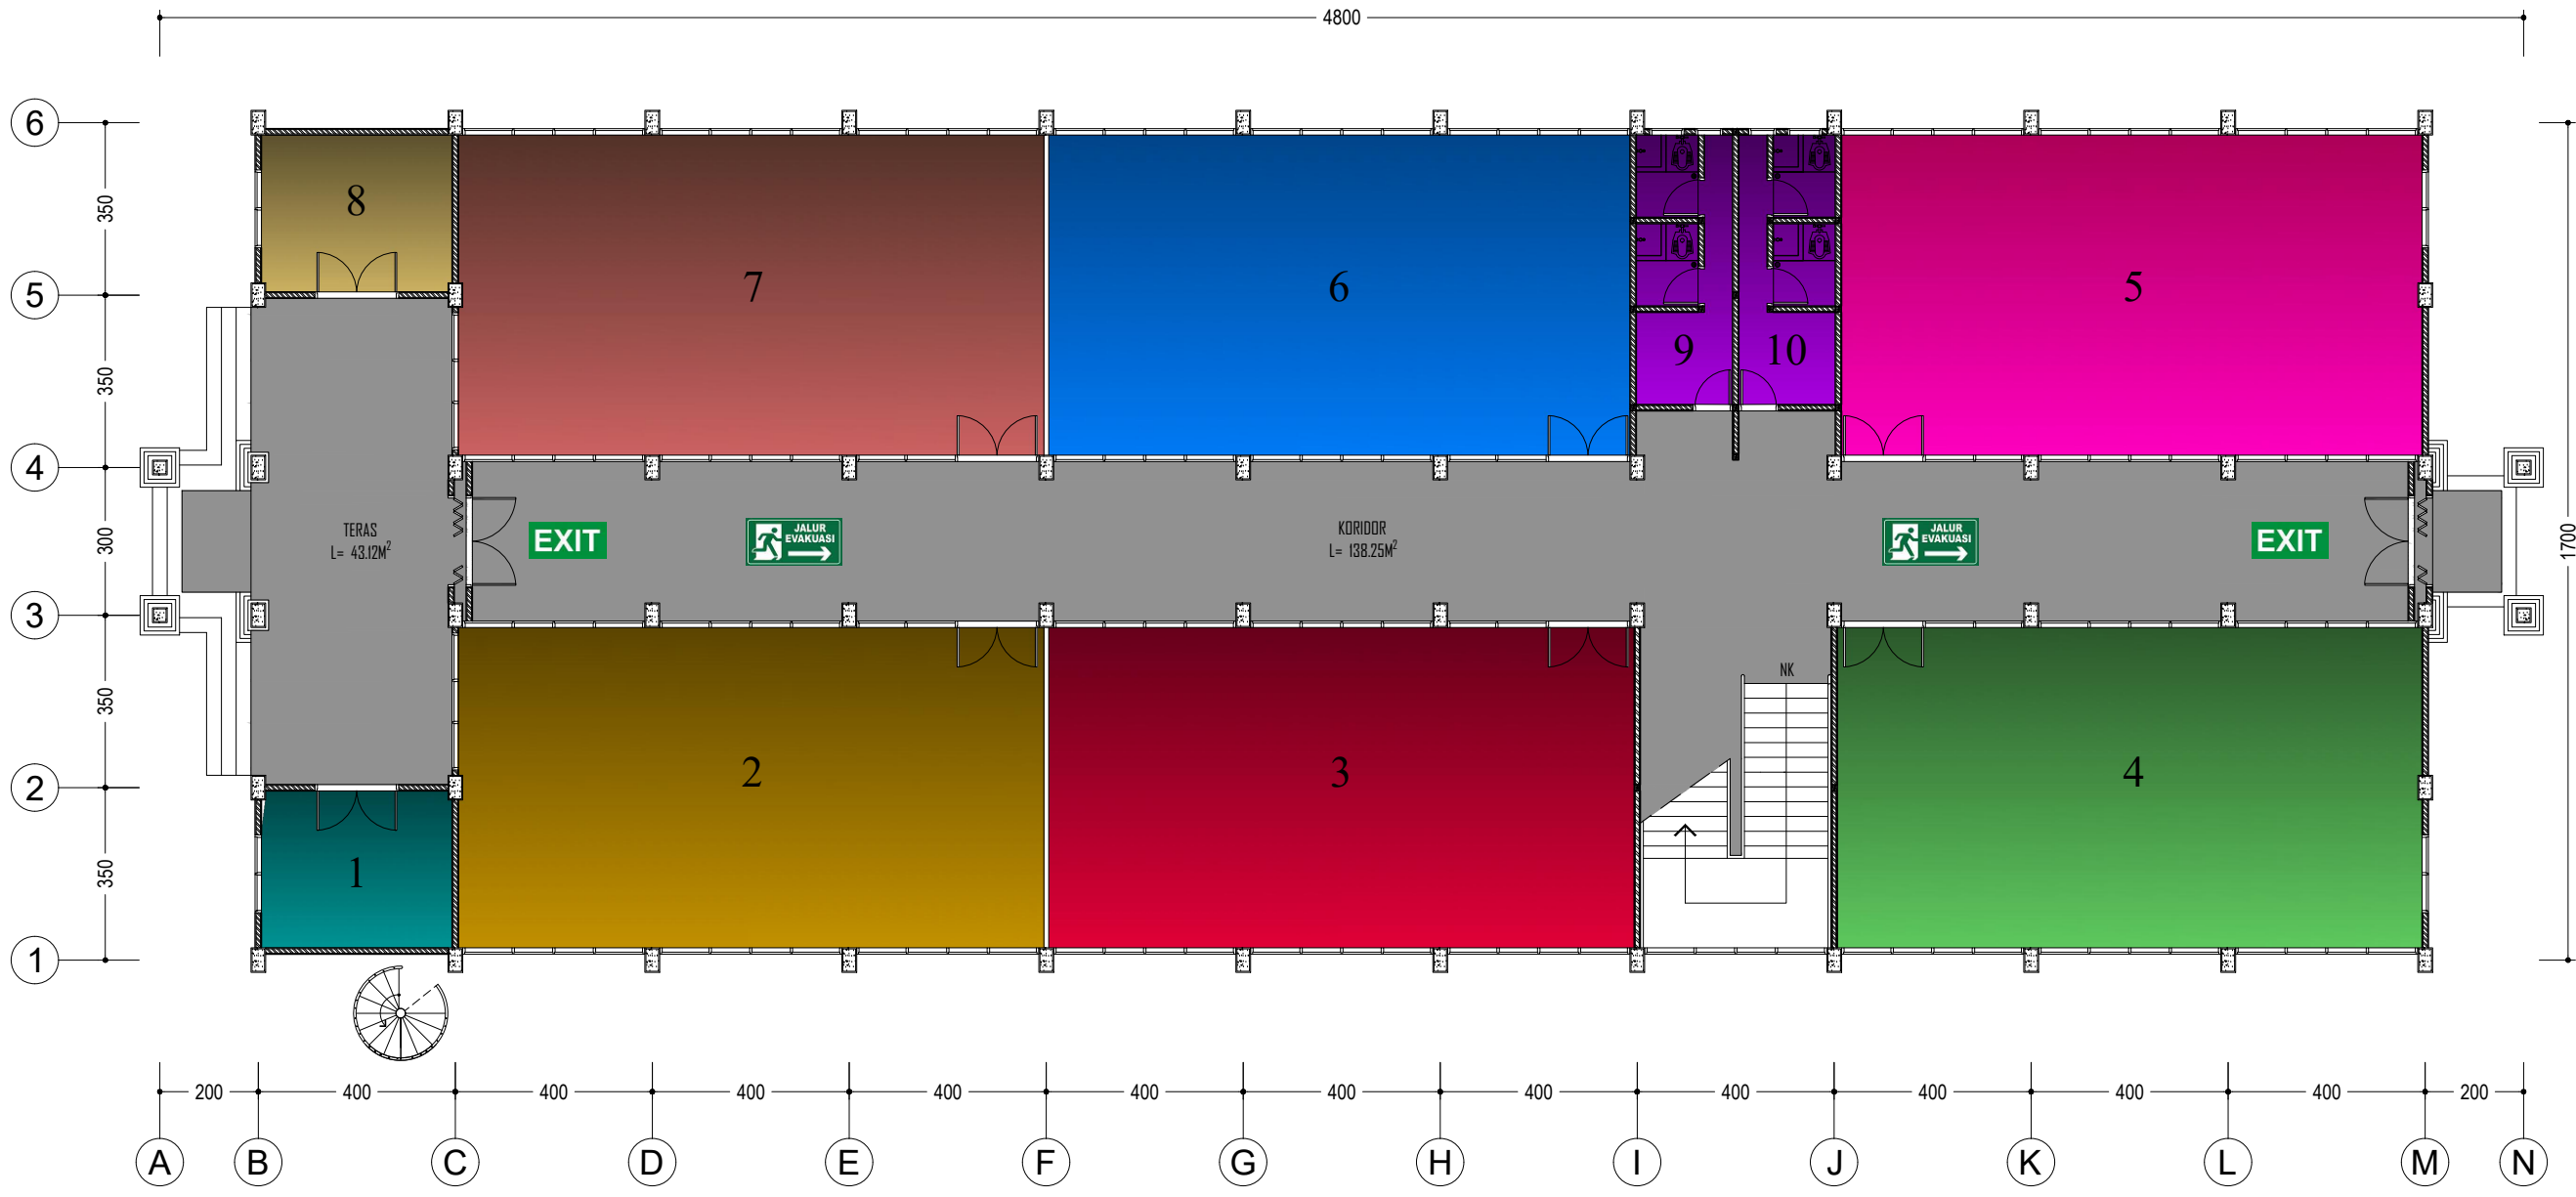

LUAS GEDUNG : 748,00 m²

NO	KODE RUJANGAN	NAMA RUANG	LUAS RUJANGAN
1	R.23.01.001	Himpunan Mahasiswa Elektro	12,23 m ²
2	R.23.01.002	Laboratorium Pembelajaran Multimedia	77,15 m ²
3	R.23.01.003	Laboratorium Instrumentasi dan Sistem Kendali	77,19 m ²
4	R.23.01.004	Laboratorium Sinyal Dan Sistim	77,05 m ²
5	R.23.01.005	Laboratorium Mesin - Mesin Listrik dan Elektronika Daya	76,50 m ²
6	R.23.01.006	Laboratorium Pembangkit Energi Listrik	76,64 m ²
7	R.23.01.007	Laboratorium Proteksi dan Distribusi	77,15m ²
8	R.23.01.008	Himpunan Mahasiswa Elektro	12,24 m ²
9		Toilet Pria	9,64 m ²
10		Toilet Wanita	9,64 m ²

DENAH GEDUNG LABORATORIUM TEKNIK ELEKTRO 4
LANTAI 1
SKALA 1 : 150

LUAS GEDUNG : 748,00 m²

NO	KODE RUJANGAN	NAMA RUANG	LUAS RUJANGAN
1	R.23.02.001	Laboratorium Dasar Komputer	77,50 m ²
2	R.23.02.002	Laboratorium Sistem Robotika	77,50 m ²
3	R.23.02.003	Ruang Kuliah 24 TE	50,54 m ²
4	R.23.02.004	Ruang Kuliah 25 TE	51,09 m ²
5	R.23.02.005	Ruang Kuliah 26 TE	51,05 m ²
6	R.23.02.006	Ruang Kuliah 27 TE	51,05 m ²
7	R.23.02.007	Ruang Kuliah 28 TE	51,09 m ²
8	R.23.02.008	Ruang Kuliah 29 TE	51,09 m ²
9		Toilet Pria	9,64 m ²
10		Toilet Wanita	9,64 m ²

DENAH GEDUNG LABORATORIUM TEKNIK ELEKTRO 4
LANTAI 2
SKALA 1 : 150

LUAS GEDUNG : 748,00 m²

NO	KODE RUJANGAN	NAMA RUANG	LUAS RUJANGAN
1	R.23.03.001	Aula Himpunan Mahasiswa Elektro	194,39 m ²
2	R.23.03.002	Ruang Kuliah 30 TE	50,54 m ²
3	R.23.03.003	Ruang Kuliah 31 TE	51,09 m ²
4	R.23.03.004	Ruang Modul Tugas Akhir	51,09 m ²
5	R.23.03.005	Ruang Kuliah 32 TE	51,05 m ²
6	R.23.03.006	Ruang Kuliah 33 TE	51,09 m ²
7	R.23.03.007	Ruang Kuliah 34 TE	51,09 m ²
8		Toilet Pria	9,64 m ²
9		Toilet Wanita	9,64 m ²

DENAH GEDUNG LABORATORIUM TEKNIK ELEKTRO 4
LANTAI 3
SKALA 1 : 150