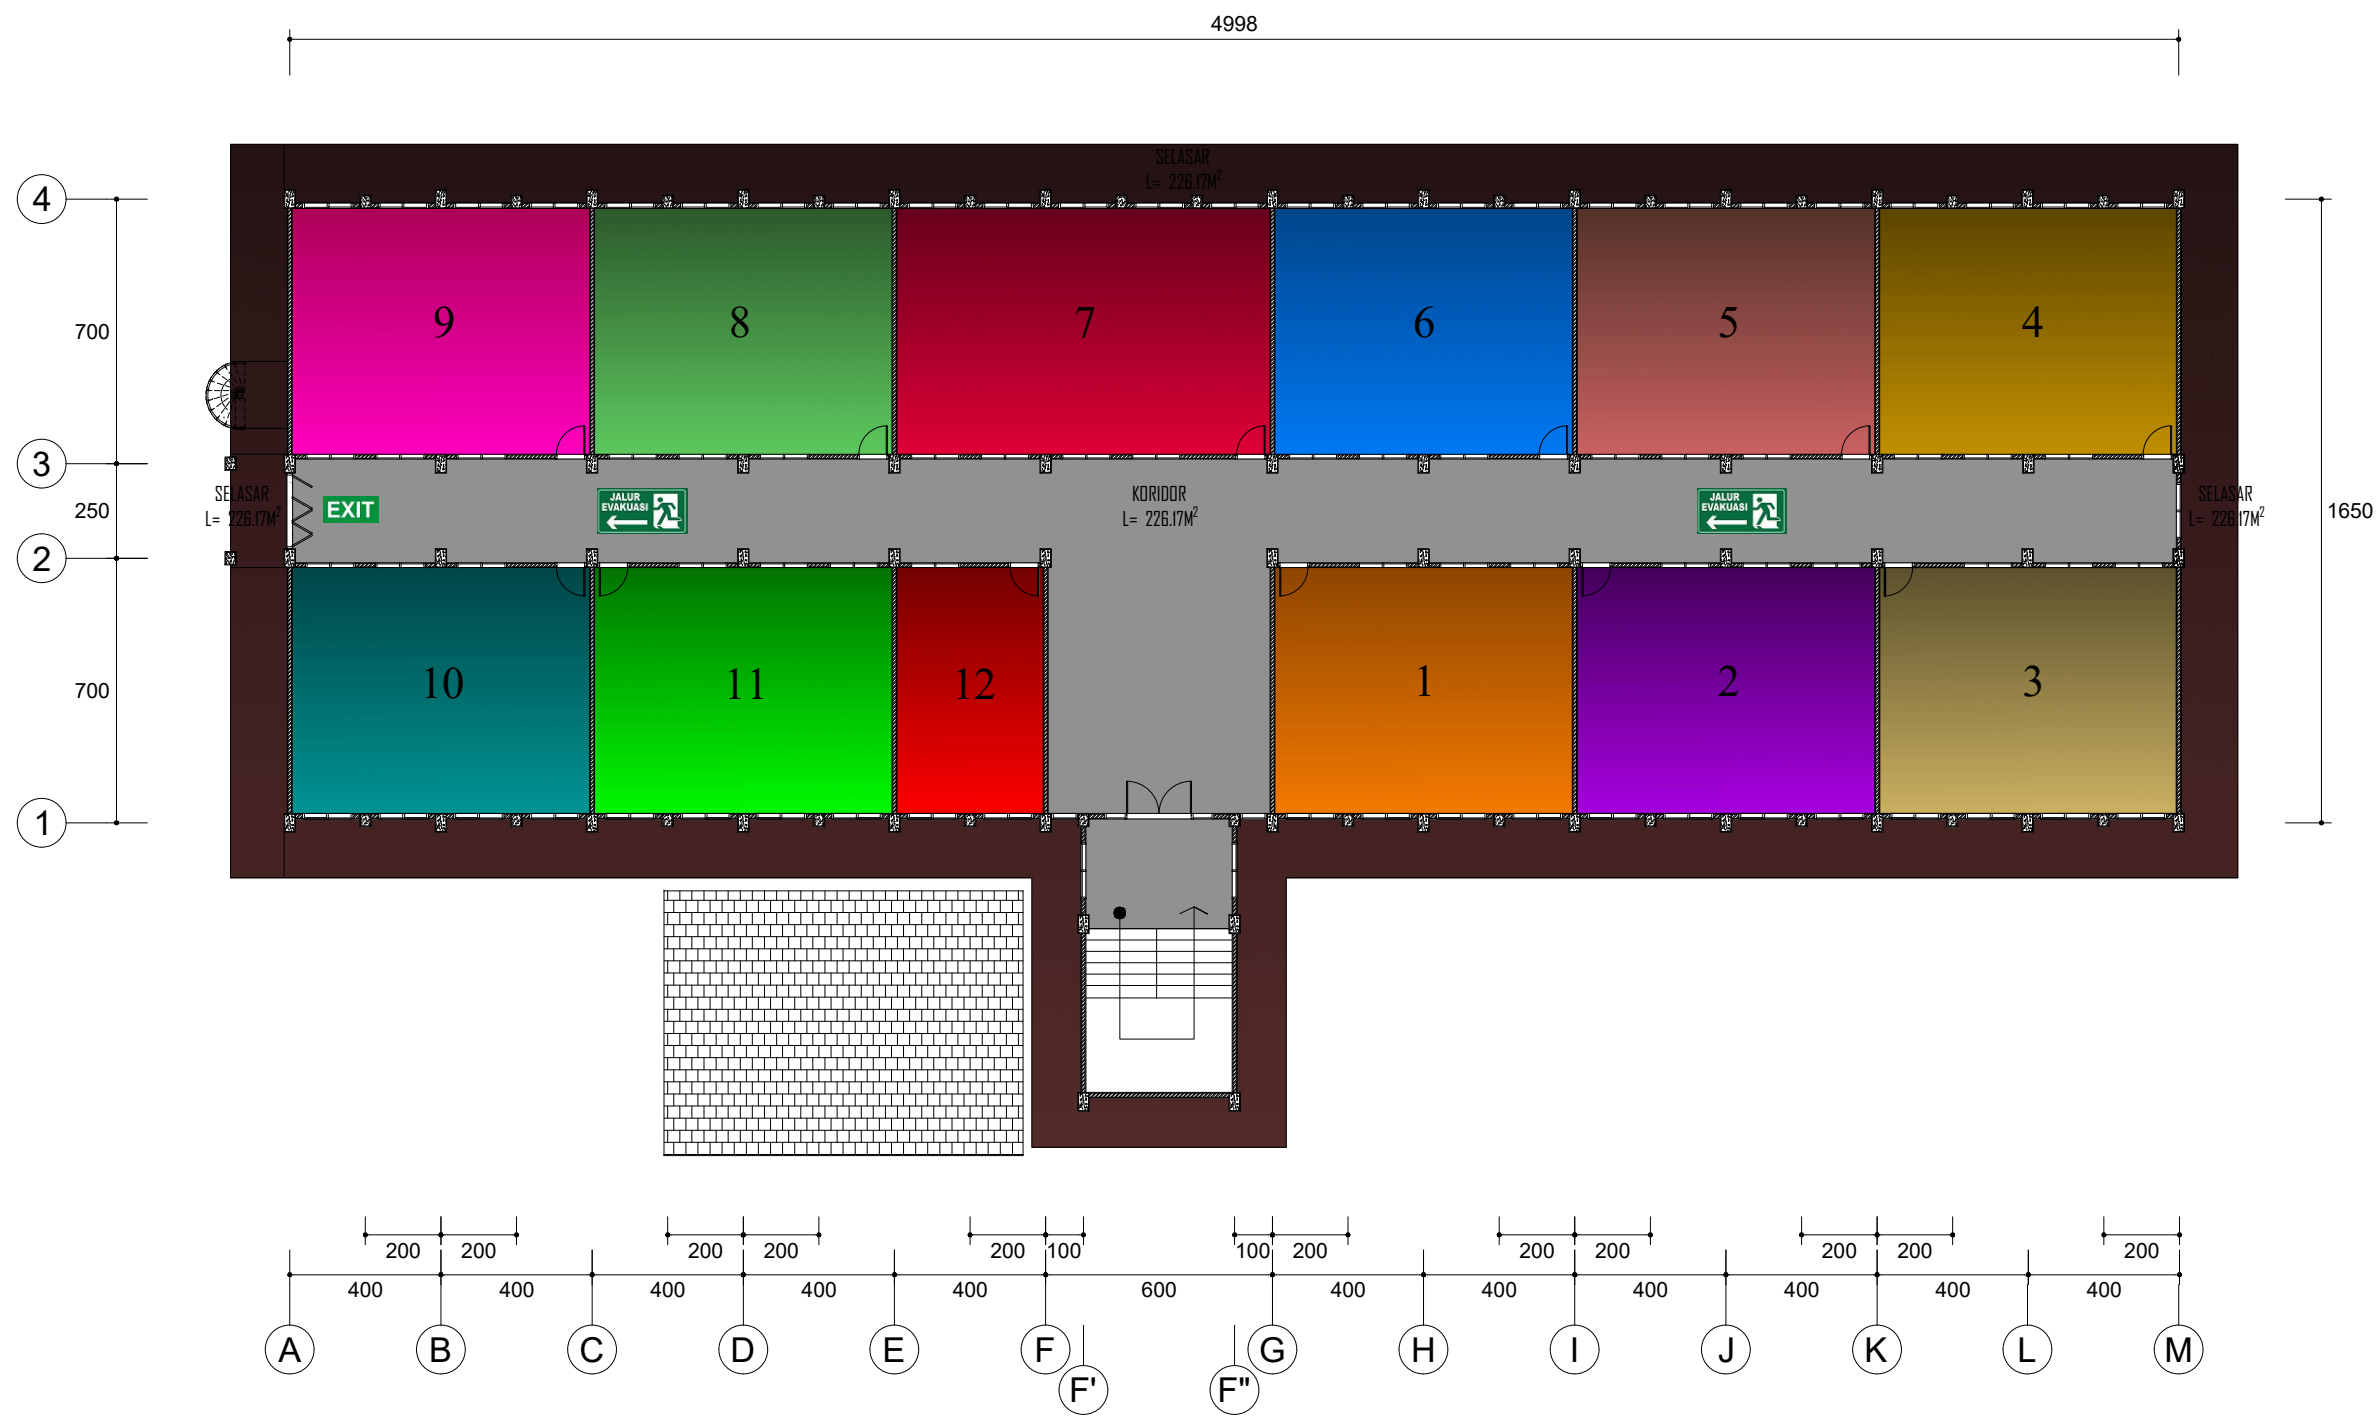

LUAS GEDUNG : 846,99 m<sup>2</sup>

NO	KODE RUJANGAN	NAMA RUANG	LUAS RUJANGAN
1	R.13.01.001	Ruang Ketua Program Studi	51,00 m <sup>2</sup>
2	R.13.01.002	Ruang Staf Jurusan Teknik Elektro	39,88 m <sup>2</sup>
3	R.13.01.003	Ruang Sekretaris Jurusan Teknik Elektro	10,65 m <sup>2</sup>
4	R.13.01.004	Ruang Ketua Jurusan Teknik Elektro	25,13 m <sup>2</sup>
5	R.13.01.005	Ruang Dosen Jurusan Teknik Elektro	51,13 m <sup>2</sup>
6	R.13.01.006	Perpustakaan Jurusan Teknik Elektro	51,13 m <sup>2</sup>
7	R.13.01.007	Ruang Teori Teknik Elektro	51,00 m <sup>2</sup>
8	R.13.01.008	Laboratorium Elektronika Digital	77,00 m <sup>2</sup>
9	R.13.01.009	Laboratorium Pengukuran Listrik	77,13 m <sup>2</sup>
10	R.13.01.010	Laboratorium Pengukuran Analog	64,13 m <sup>2</sup>
11	R.13.01.011	Ruang Dosen Jurusan Teknik Elektro	51,13 m <sup>2</sup>
12	R.13.01.012	Ruang Rapat Jurusan Teknik Elektro	51,13 m <sup>2</sup>
13		Toilet Pria	2,91 m <sup>2</sup>
14		Toilet Wanita	4,37 m <sup>2</sup>

DENAH GEDUNG LABORATORIUM TEKNIK ELEKTRO 2  
LANTAI 1

SKALA 1 : 200

LUAS GEDUNG : 846,99 m<sup>2</sup>

NO	KODE RUJANGAN	NAMA RUANG	LUAS RUJANGAN
1	R.13.02.001	Ruang Kuliah 01 TE	51,13 m <sup>2</sup>
2	R.13.02.002	Ruang Kuliah 02 TE	51,13 m <sup>2</sup>
3	R.13.02.003	Ruang Kuliah 03 TE	51,00 m <sup>2</sup>
4	R.13.02.004	Ruang Kuliah 04 TE	51,00 m <sup>2</sup>
5	R.13.02.005	Ruang Kuliah 05 TE	51,13 m <sup>2</sup>
6	R.13.02.006	Ruang Kuliah 06 TE	51,13 m <sup>2</sup>
7	R.13.02.007	Ruang Kuliah 07 TE	64,13 m <sup>2</sup>
8	R.13.02.008	Ruang Kuliah 08 TE	51,13 m <sup>2</sup>
9	R.13.02.009	Ruang Kuliah 09 TE	51,13 m <sup>2</sup>
10	R.13.02.010	Ruang Kuliah 10 TE	51,13 m <sup>2</sup>
11	R.13.02.011	Ruang Kuliah 11 TE	51,13 m <sup>2</sup>
12	R.13.02.012	Ruang Kuliah 12 TE	25,13 m <sup>2</sup>

DENAH GEDUNG LABORATORIUM TEKNIK ELEKTRO 2  
LANTAI 2

SKALA 1 : 200