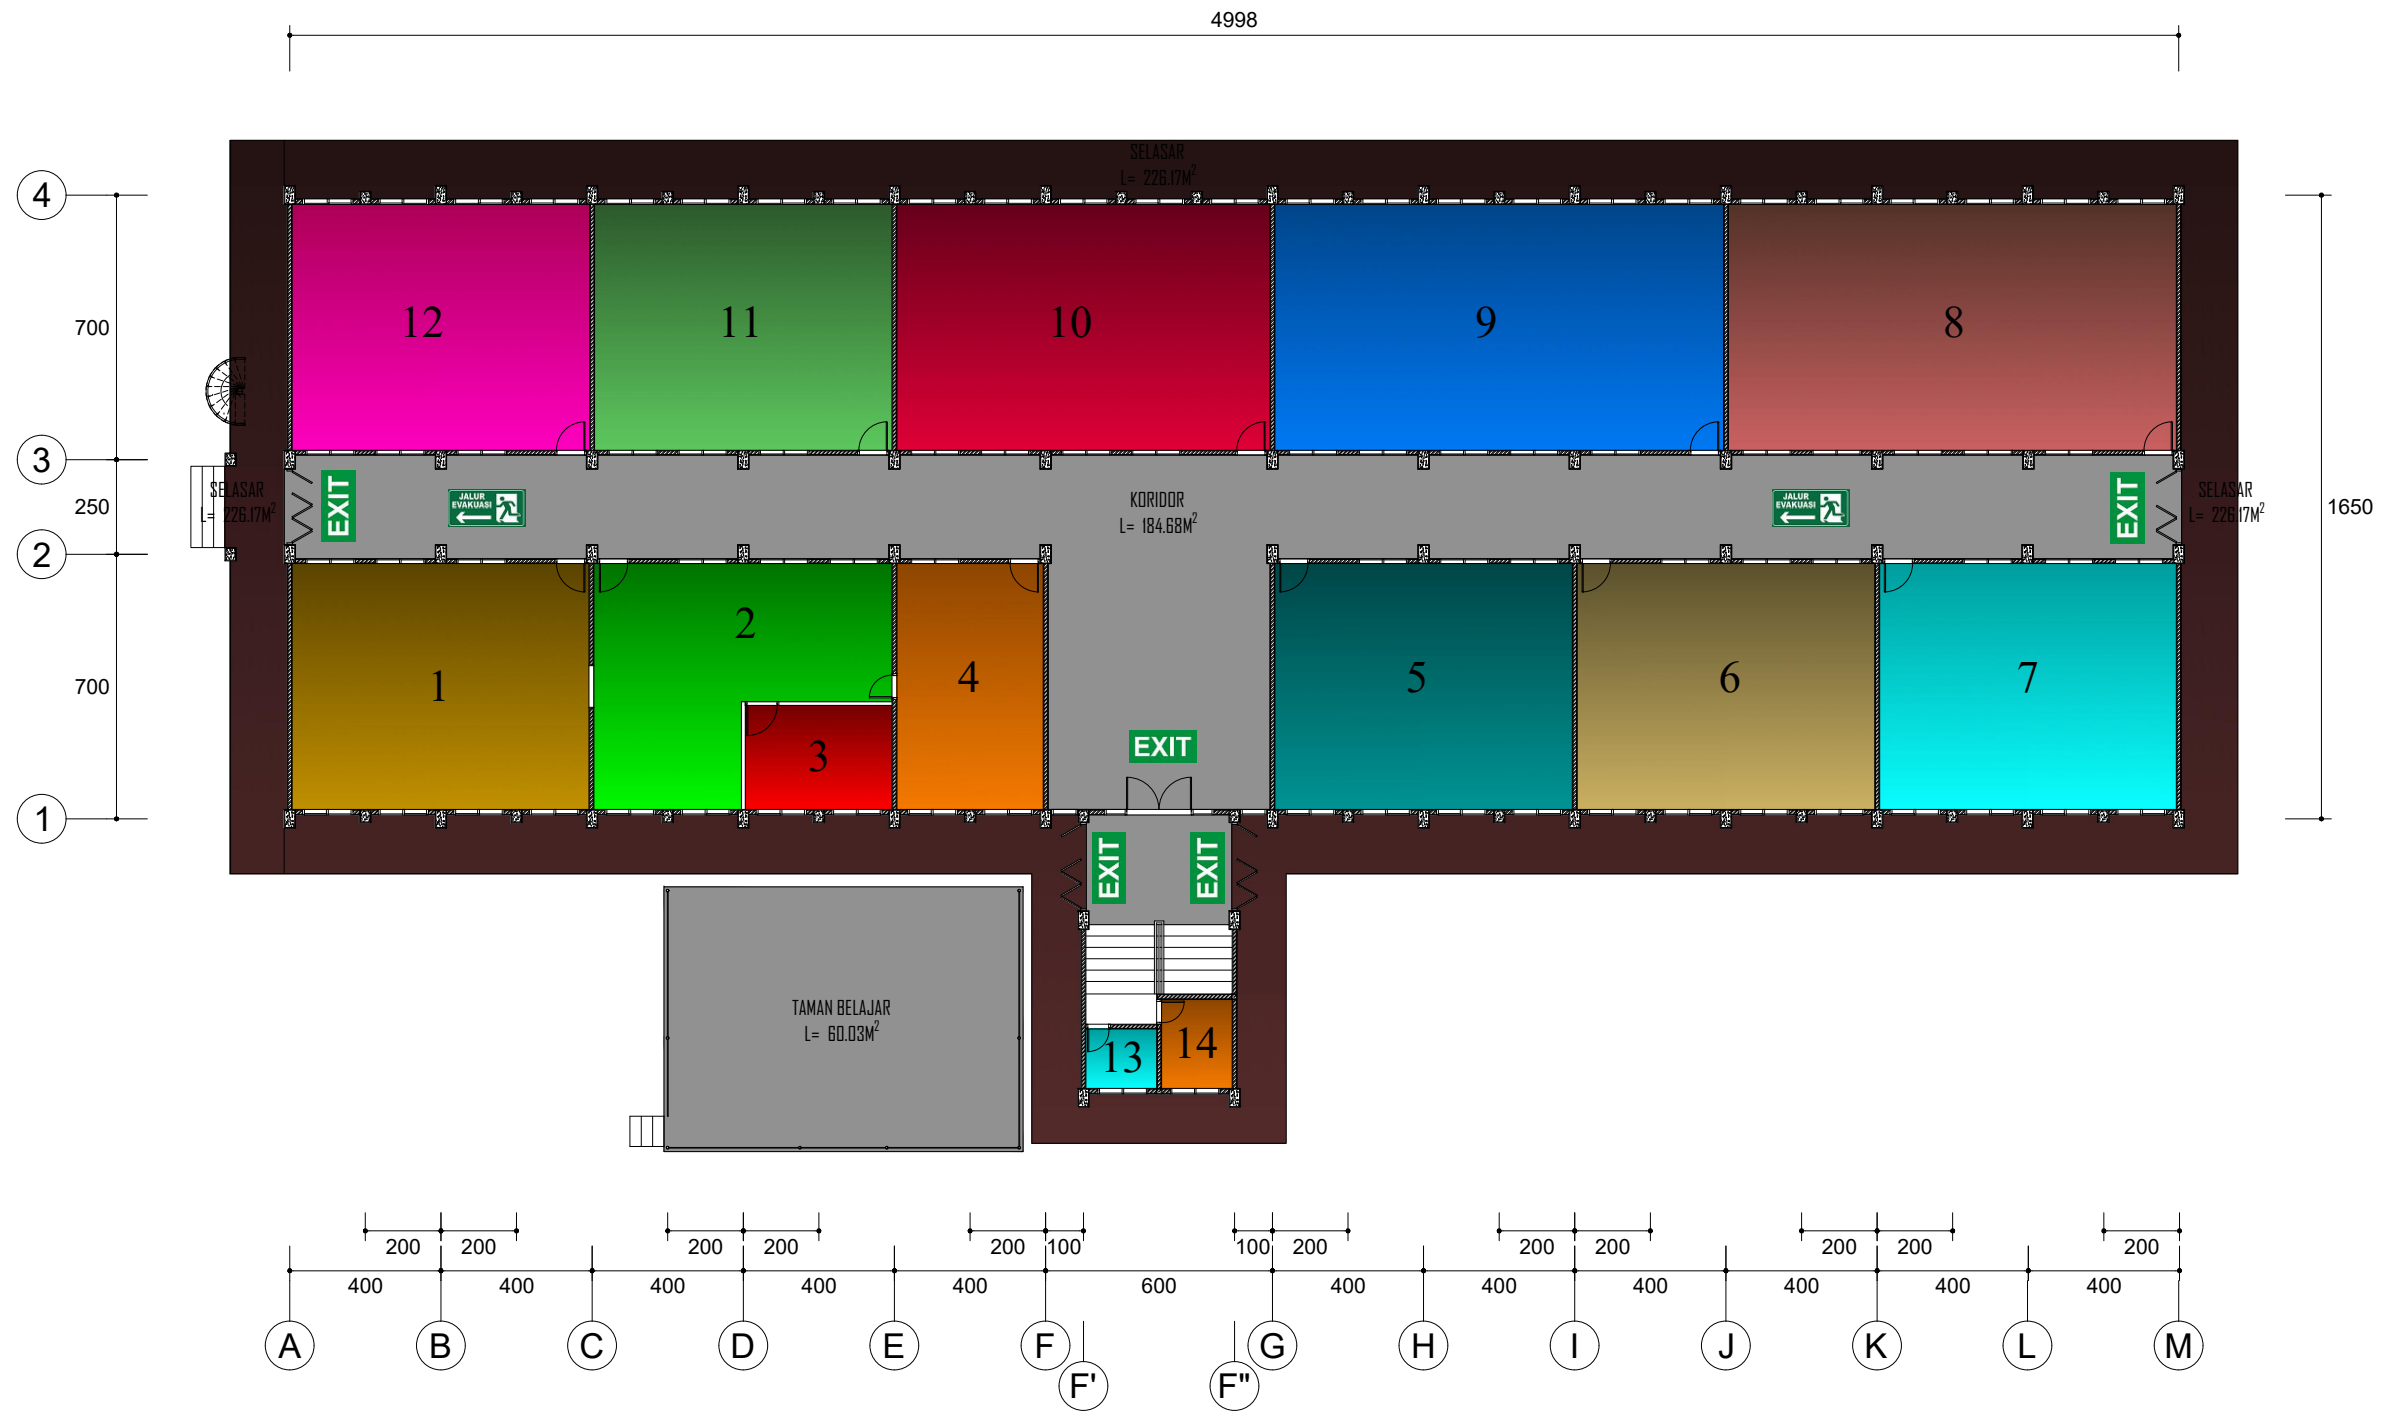

LUAS GEDUNG : 846,99 m<sup>2</sup>

NO	KODE RUJANGAN	NAMA RUANG	LUAS RUJANGAN
1	R.13.01.001	Ruang Ketua Program Studi	51,00 m <sup>2</sup>
2	R.13.01.002	Ruang Staf Jurusan Teknik Elektro	39,88 m <sup>2</sup>
3	R.13.01.003	Ruang Sekretaris Jurusan Teknik Elektro	10,65 m <sup>2</sup>
4	R.13.01.004	Ruang Ketua Jurusan Teknik Elektro	25,13 m <sup>2</sup>
5	R.13.01.005	Ruang Dosen Jurusan Teknik Elektro	51,13 m <sup>2</sup>
6	R.13.01.006	Perpustakaan Jurusan Teknik Elektro	51,13 m <sup>2</sup>
7	R.13.01.007	Ruang Teori Teknik Elektro	51,00 m <sup>2</sup>
8	R.13.01.008	Laboratorium Elektronika Digital	77,00 m <sup>2</sup>
9	R.13.01.009	Laboratorium Pengukuran Listrik	77,13 m <sup>2</sup>
10	R.13.01.010	Laboratorium Pengukuran Analog	64,13 m <sup>2</sup>
11	R.13.01.011	Ruang Dosen Jurusan Teknik Elektro	51,13 m <sup>2</sup>
12	R.13.01.012	Ruang Rapat Jurusan Teknik Elektro	51,13 m <sup>2</sup>
13		Toilet Pria	2,91 m <sup>2</sup>
14		Toilet Wanita	4,37 m <sup>2</sup>

DENAH GEDUNG LABORATORIUM TEKNIK ELEKTRO 2  
LANTAI 1

SKALA 1 : 200

LUAS GEDUNG : 846,99 m<sup>2</sup>

NO	KODE RUJANGAN	NAMA RUANG	LUAS RUJANGAN
1	R.13.02.001	Ruang Kuliah 01 TE	51,13 m <sup>2</sup>
2	R.13.02.002	Ruang Kuliah 02 TE	51,13 m <sup>2</sup>
3	R.13.02.003	Ruang Kuliah 03 TE	51,00 m <sup>2</sup>
4	R.13.02.004	Ruang Kuliah 04 TE	51,00 m <sup>2</sup>
5	R.13.02.005	Ruang Kuliah 05 TE	51,13 m <sup>2</sup>
6	R.13.02.006	Ruang Kuliah 06 TE	51,13 m <sup>2</sup>
7	R.13.02.007	Ruang Kuliah 07 TE	64,13 m <sup>2</sup>
8	R.13.02.008	Ruang Kuliah 08 TE	51,13 m <sup>2</sup>
9	R.13.02.009	Ruang Kuliah 09 TE	51,13 m <sup>2</sup>
10	R.13.02.010	Ruang Kuliah 10 TE	51,13 m <sup>2</sup>
11	R.13.02.011	Ruang Kuliah 11 TE	51,13 m <sup>2</sup>
12	R.13.02.012	Ruang Kuliah 12 TE	25,13 m <sup>2</sup>

DENAH GEDUNG LABORATORIUM TEKNIK ELEKTRO 2  
LANTAI 2

SKALA 1 : 200